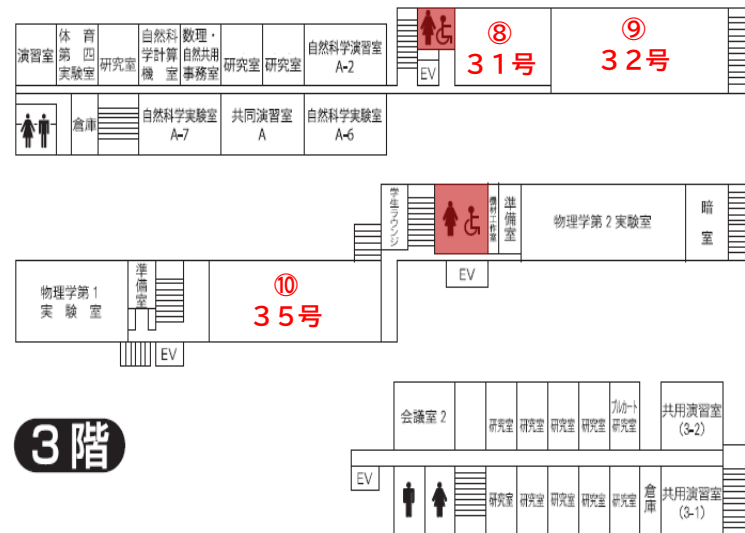

教養教育棟

案内所

9時30分までに、試験室内に入室・着席してください。

試験室	受験番号
1 1階 多目的室1	40001~40026
2 1階 多目的室2	40027~40053
3 1階 13号教室	40054~40084
4 1階 14号教室	40085~40134
5 2階 21号教室	40135~40172
6 2階 22号教室	40173~40211
7 2階 24号教室	40212-40255
8 3階 31号教室	40256~40282
9 3階 32号教室	40283~40334
10 3階 35号教室	40335~40381
11 4階 42号教室	40382~40447
12 1階 第1大講義室	40448~40519