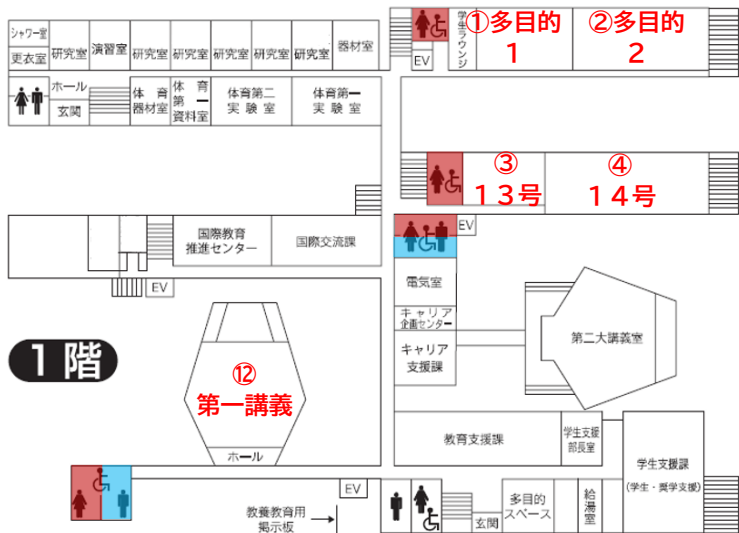

教養教育棟

案内所

9時30分までに、試験室内に入室・着席してください。

試験室	受験番号
1 1階 多目的室1	40001~40026
2 1階 多目的室2	40027~40053
3 1階 13号教室	40054~40084
4 1階 14号教室	40085~40134
5 2階 21号教室	40135~40172
6 2階 22号教室	40173~40211
7 2階 24号教室	40212-40255
8 3階 31号教室	40256~40282
9 3階 32号教室	40283~40334
10 3階 35号教室	40335~40381
11 4階 42号教室	40382~40447
12 1階 第1大講義室	40448~40519